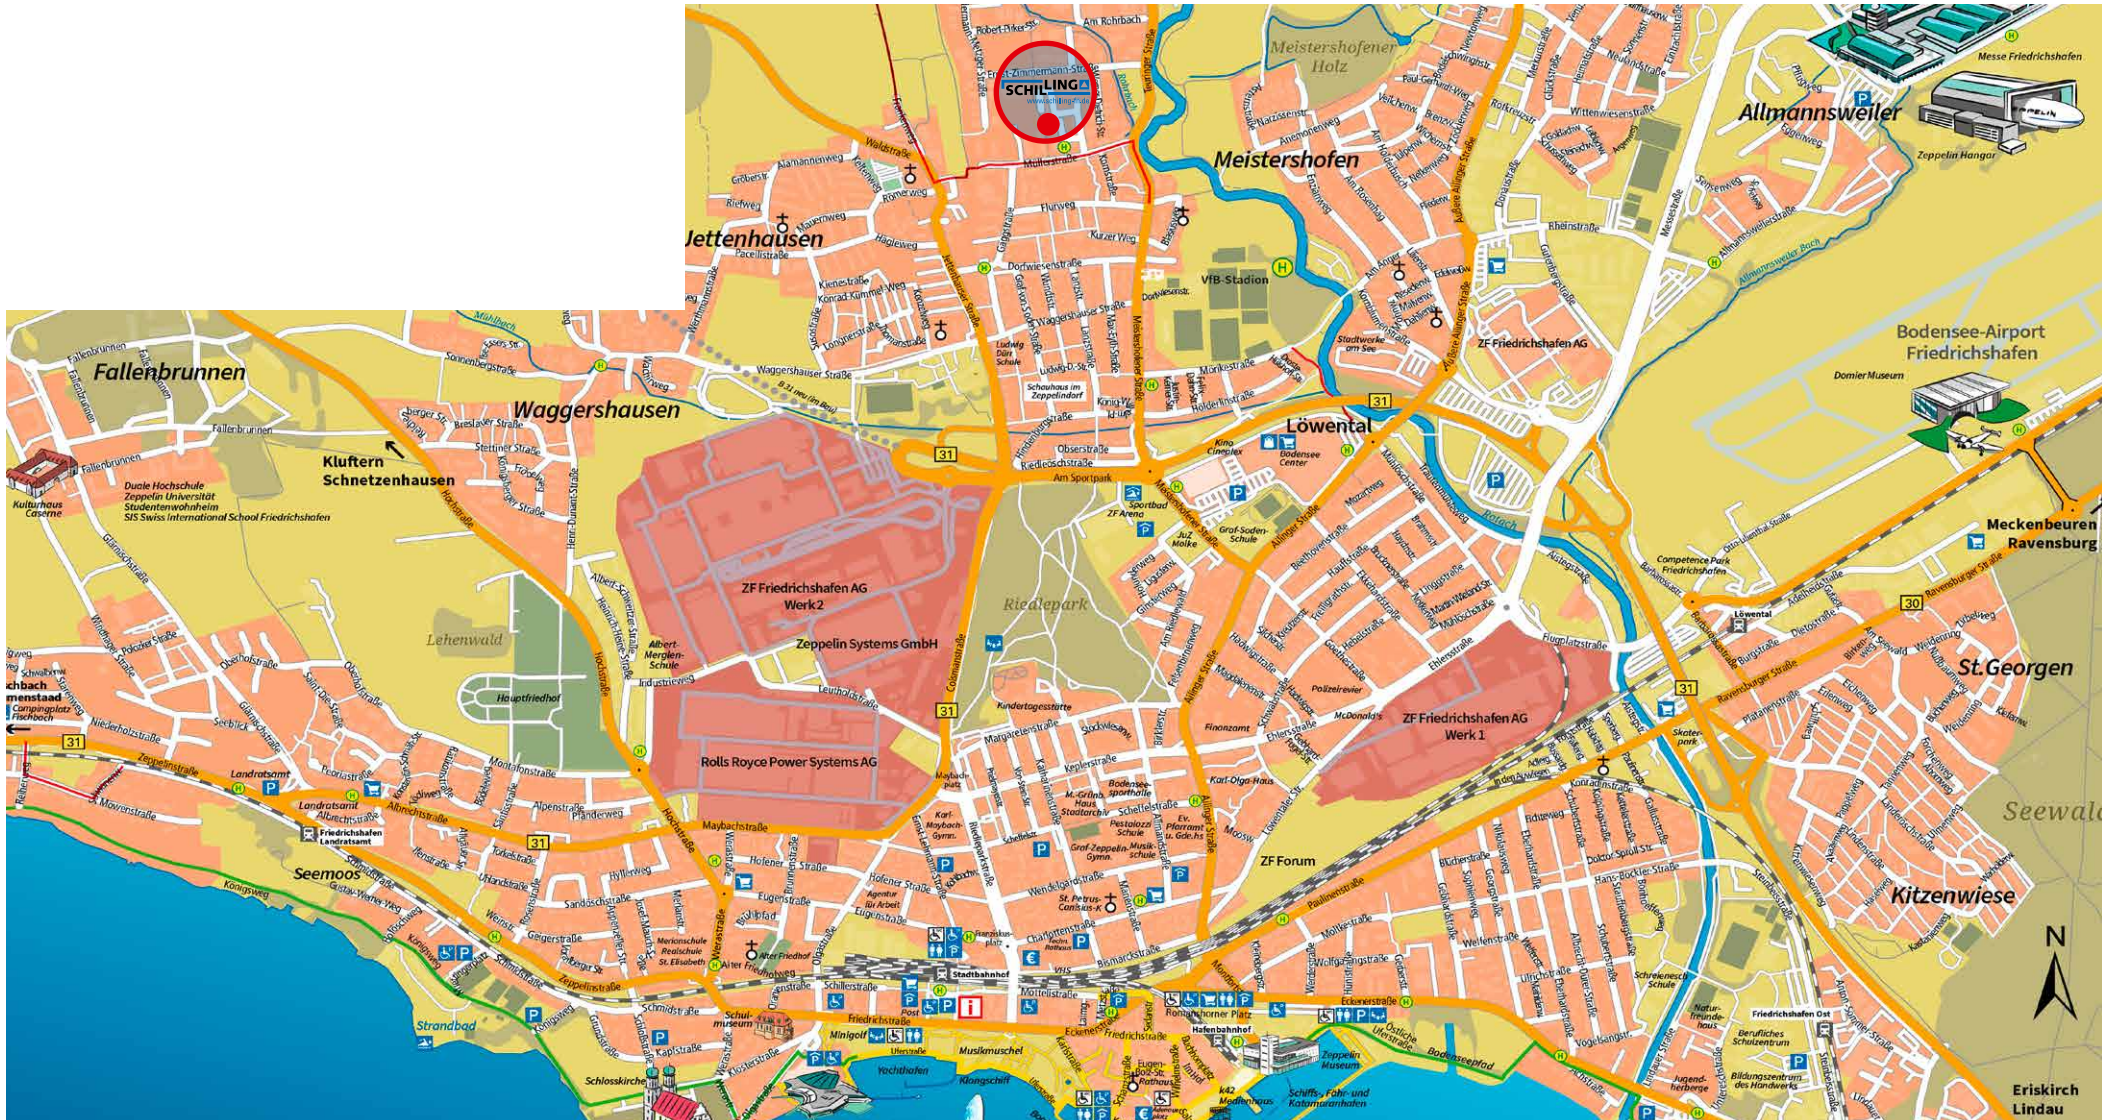

Zentral in Friedrichshafen gelegen