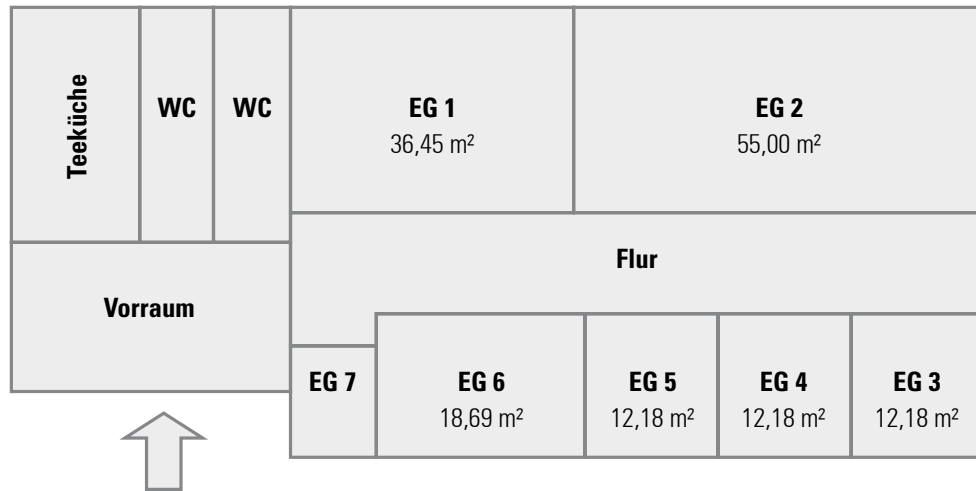

Grundriss

Gebäude 1 / EG

zu vermieten ab 01.10.2024 (oder früher)

Gebäude 1 / OG

zu vermieten ab 01.10.2024 (oder früher)

Gebäude 2:

Komplett vermietet an Büroservice Bostanli GmbH | www.bueroservice-bostanli.de