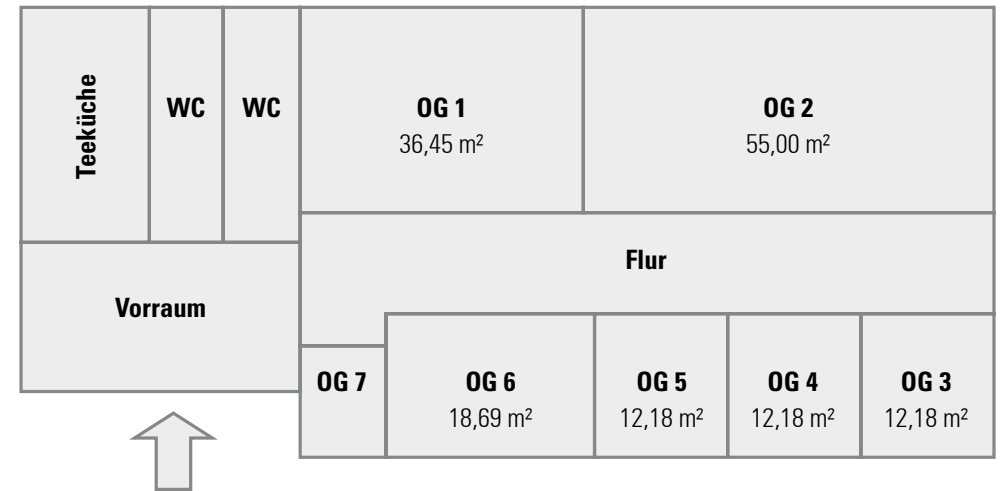

Gebäude 1 / OG

zu vermieten ab 01.10.2024 (oder früher)